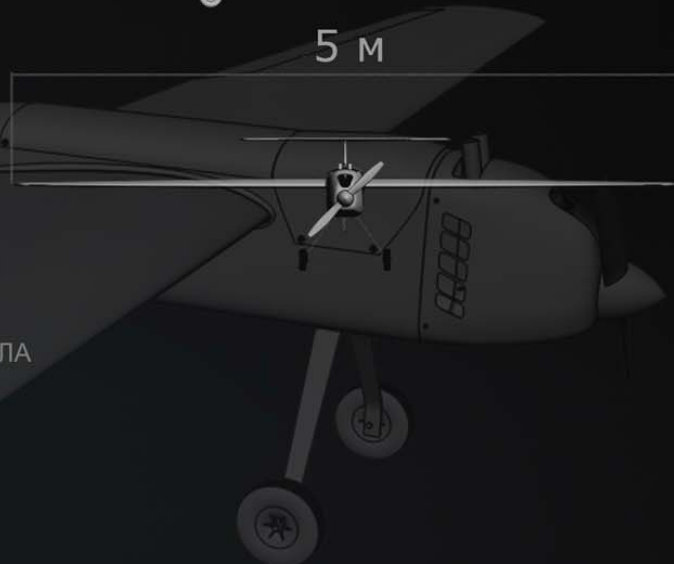

Primus

Многогранность в полете.

Primus - многогранность в полете.

Управление БПЛА и планирование заданий ведётся с мобильной наземной станции слежения. Облет маршрута или барражирование осуществляются как по заранее спланированному расписанию, так и оперативно. Взлет ЛА производится с разбега по дорожке, после автоматического набора высоты БЛА выходит на маршрут и совершает облет пунктов в автоматическом режиме. Возможна оперативная коррекция задания в процессе полета, переход в режим барражирования над произвольной точкой, изменение высоты полета. Видеоизображение передается на станцию слежения в реальном времени в пределах досягаемости радиосигнала. После выполнения задания бортовой автопилот обеспечивает возвращение БПЛА к базе, заход на посадку или срабатывание парашютной системы.

Primus – тактико-технические данные:

- Размах 5 м
- Длина 2,57 м
- Вес до 25 кг
- Двигатель бензиновый, двухтактный
- Максимальная скорость 120 км/ч
- Крейсерская скорость 70 км/ч
- Продолжительность полёта до 5 часов
- Радиус действия до 100 км
- Полезная нагрузка до 2,5 кг
- Навигация GPS/INS автопилот

Военные области применения БПЛА:

- Воздушное патрулирование границ и приграничных областей.
- Ближняя разведка поля боя
- Целеуказание, видео и фотосъемка
- Постановка помех и РЭБ

Гражданские области применения БПЛА: