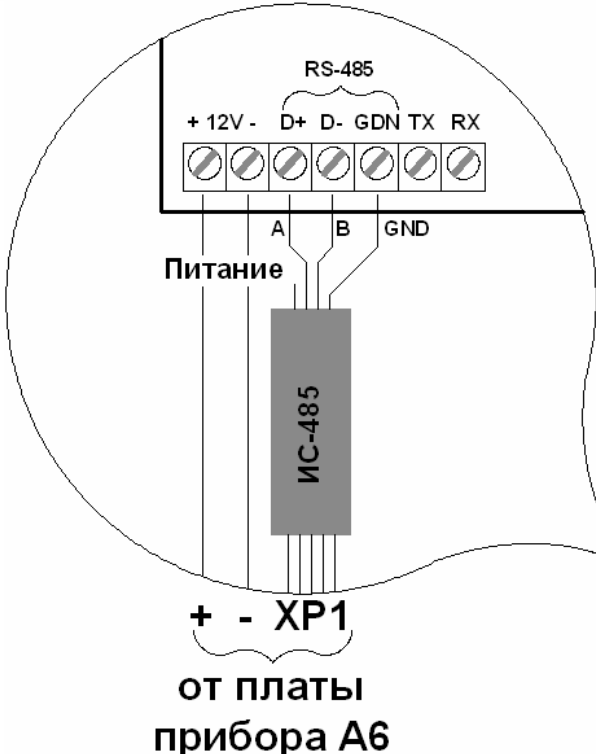

Блок питания
12V ±