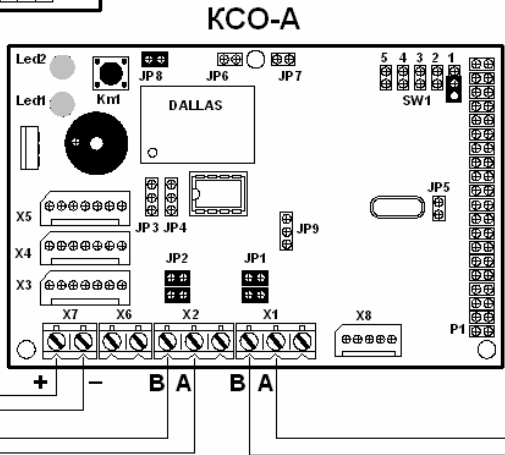

ООО "РОВАЛЭНТСПЕЦПРОМ"
КОММУНИКАТОР ШМР-16 U
 (Приемопередатчик)
 ТУ ВУ 190285405.008 - 2006

Сер. № _____ Дата изг. _____
 Частота, МГц 433.650 - 434.790
 Мощность, Вт 0.01
 Напряжение питания 10.8-18 В

+	-	D+	D-	GND	TX	RX
1	2	3	4	5	6	7

TX RX

Коммуникатор ШМР-16U

Блок питания
 12V ±

ООО "РОВАЛЭНТСПЕЦПРОМ"
КОММУНИКАТОР ШМР-16 U
 (Приемопередатчик)
 ТУ ВУ 190285405.008 - 2006

Сер. № _____ Дата изг. _____
 Частота, МГц 433.650 - 434.790
 Мощность, Вт 0.01
 Напряжение питания 10.8-18 В