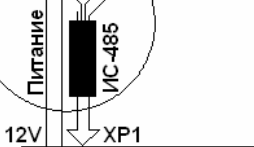

ООО "РОВАЛЭНТСПЕЦПРОМ"
КОММУНИКАТОР ШМР-16 U
(Приемопередатчик)
ТУ ВУ 190285405.008 - 2006

Сер. № _____ Дата изг. _____
Частота, МГц 433.650 - 434.790
Мощность, Вт 0.01
Напряжение питания 10.8-18 В

+	-	D+	D-	GND	TX	RX
1	2	3	4	5	6	7

TX RX

Коммуникатор ШМР-16U