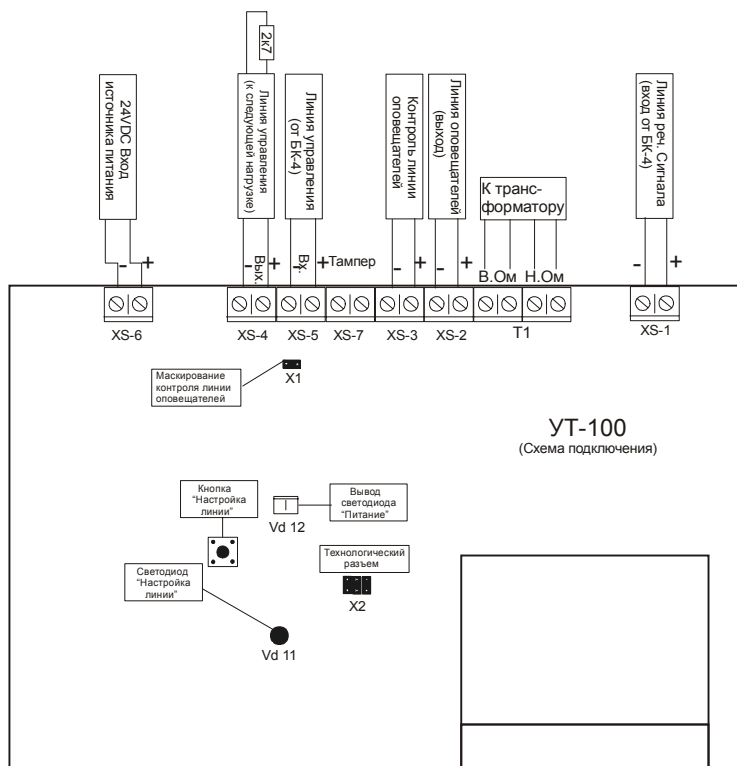

## Схема подключения УТ-100

Таблица 1 – Описание разъемов

Обозначение	Наименов.	Назначение
XS-1	«+»	Линия речевого сигнала (вход от БК-4)
	«-»	
XS-2	«+»	Линия оповещения, выход (к громкоговорителям с трансформаторным входом ОПК-3(5)У)
	«-»	
XS-3	«+»	Линия контроля громкоговорителей
	«-»	
XS-4	«+»	Линия управления, выход (от УТ-100 к следующей нагрузке)
	«-»	
XS-5	«+»	Линия управления, вход (от БК-4)
	«-»	
XS-6	«+»	24 VDC вход источника питания
	«-»	
XS-7	«+»	Тампер
	«-»	